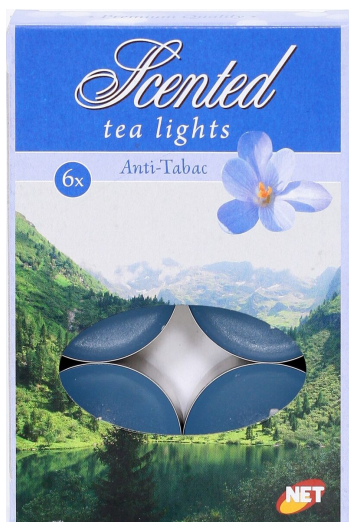

## MIRISNA LUČICA ANTITABAC SET 6/1 BOX

90713

### Parametri:

<b>Dimensions (l, w, h)</b>	117 × 78 × 20 mm
<b>Miris</b>	007
<b>Boja</b>	SEA BLUE
<b>Trajanje plamena (od-do) (h)</b>	~ 24 - 26
<b>Broj komada u pakiranju</b>	24
<b>Broj komada na paleti</b>	7128
<b>Broj kartona u jednom redu na paleti</b>	27
<b>Dimenzije transportnog pakiranja v-š-d-m3 (mm)</b>	~ 23x 239x 158 - 0.0008685
<b>Broj kartona na paleti</b>	297
<b>Broj redova na jednoj paleti</b>	11
<b>Visina paletnog reda (mm)</b>	~ 20
<b>Visina palete (bez uključene same palete) (mm)</b>	~ 253
<b>EAN</b>	3858888024062
<b>EAN pakirnog koda za karton</b>	9071371280248
<b>EAN kod palete</b>	9071302471288
<b>Vrsta pakiranja</b>	KARTON+FOLIJA
<b>Materijal</b>	MIRIS