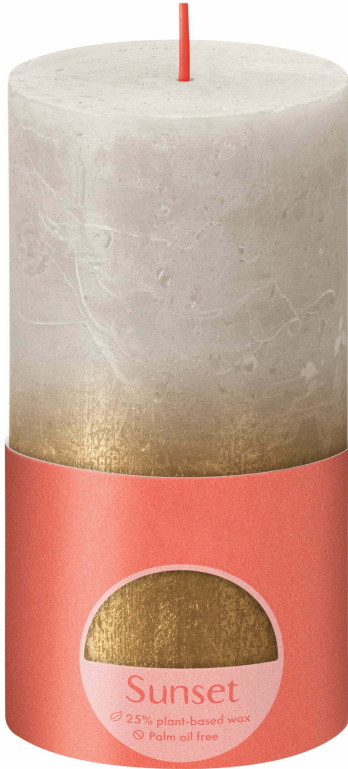

## SVIJEĆA RUSTIC SANDYGRAY/ZLATNA BIS13068

12159

### Parametri:

|   |                       |
|---|-----------------------|
| <b>Dimensions (l, w, h)</b>                           | 68 × 68 × 130 mm      |
| <b>Boja</b>   | BEIGE CHAMPAGNE IVORY |
| <b>Trajanje plamena (od-do) (h)</b>                   | ~ 55 - 60             |
| <b>Broj komada u pakiranju</b>                        | 4                     |
| <b>Broj komada na paleti</b>                          | 1400                  |
| <b>Broj kartona u jednom redu na paleti</b>           | 35                    |
| <b>Dimenzije transportnog pakiranja v-š-d-m3 (mm)</b> | ~ 133x x              |
| <b>Broj kartona na paleti</b>                         | 350                   |
| <b>Broj redova na jednoj paleti</b>                   | 10                    |
| <b>Visina paletnog reda (mm)</b>                      | ~ 130                 |
| <b>Visina palete (bez uključene same palete) (mm)</b> | ~ 1330                |
| <b>EAN</b>  | 8717847151360         |
| <b>EAN pakirnog koda za karton</b>                    | 8717847151292         |
| <b>Vrsta pakiranja</b>                                | KARTON                |
| <b>Materijal</b>                                      | PARAFIN               |