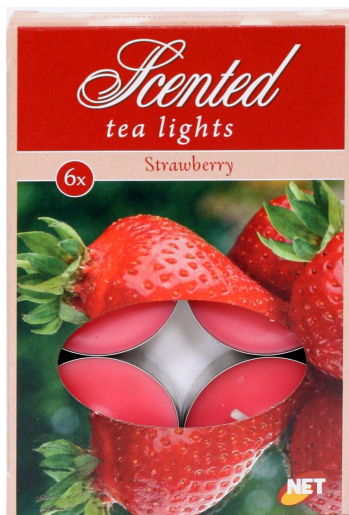

MIRISNA LUČICA JAGODA SET 6/ BOX

99353

Parametri:

Dimensions (l, w, h)	117 × 78 × 20 mm
Miris	003
Boja	RED STRAWBERRY
Trajanje plamena (od-do) (h)	~ 24 - 26
Broj komada u pakiranju	24
Broj komada na paleti	7128
Broj kartona u jednom redu na paleti	27
Dimenzije transportnog pakiranja v-š-d-m3 (mm)	~ 23x 239x 158 - 0.0008685
Broj kartona na paleti	297
Broj redova na jednoj paleti	11
Visina paletnog reda (mm)	~ 20
Visina palete (bez uključene same palete) (mm)	~ 253
EAN	3858888024871
EAN pakirnog koda za karton	1
Odstupanje u procesu proizvodnje +- (%)	10
Vrsta pakiranja	KARTON+FOLIJA
Materijal	MIRIS