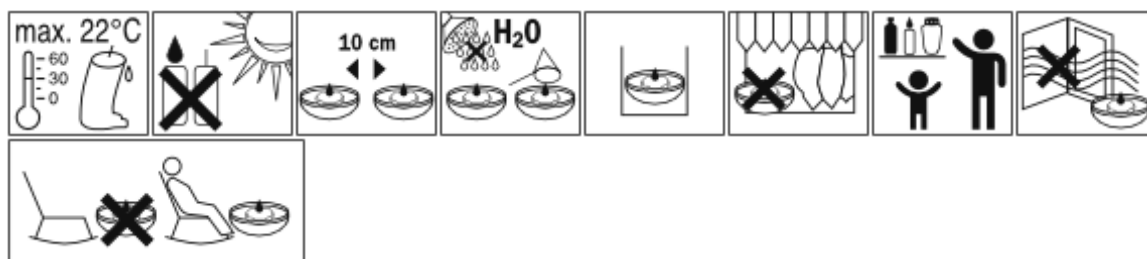

Piktogrami: