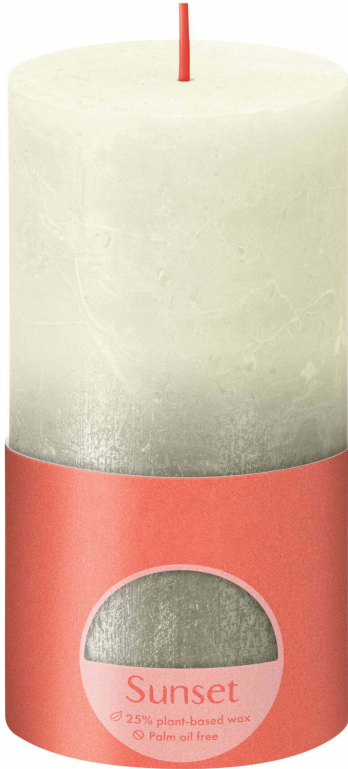

SVIJEĆA RUSTIC SOFTPEARL/ŠAMPAN BIS13068

12158

Parametri:

Dimenzije (d/š/v)	68 × 68 × 130 mm
Boja	BEŽ
Trajanje plamena (od-do) (h)	~ 55 - 60
Broj komada u pakiranju	4
Broj komada na paleti	1400
Broj kartona u jednom redu na paleti	35
Dimenzije transportnog pakiranja v-š-d-m3 (mm)	~ 133x x
Broj kartona na paleti	350
Broj redova na jednoj paleti	10
Visina paletnog reda (mm)	~ 130
Visina palete (bez uključene same palete) (mm)	~ 1330
EAN	8717847151353
EAN pakirnog koda za karton	8717847151285
Vrsta pakiranja	KARTON
Materijal	PARAFIN