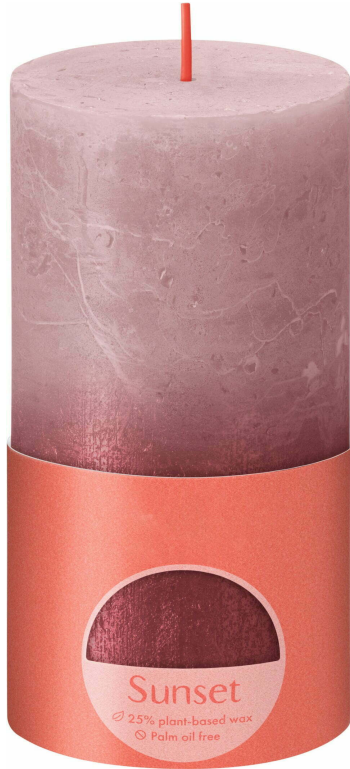

SVIJEĆA RUSTIC ASHROSE/CRVENA BIS 13068

12161

Parametri:

| | |
|---|------------------|
| Dimenzije (d/š/v) | 68 × 68 × 130 mm |
| Boja | PINK ROSE |
| Trajanje plamena (od-do) (h) | ~ 55 - 60 |
| Broj komada u pakiranju | 4 |
| Broj komada na paleti | 1400 |
| Broj kartona u jednom redu na paleti | 35 |
| Dimenzije transportnog pakiranja v-š-d-m3 (mm) | ~ 133x x |
| Broj kartona na paleti | 350 |
| Broj redova na jednoj paleti | 10 |
| Visina paletnog reda (mm) | ~ 130 |
| Visina palete (bez uključene same palete) (mm) | ~ 1330 |
| EAN | 8717847151414 |
| EAN pakirnog koda za karton | 8717847151346 |
| Vrsta pakiranja | KARTON |
| Materijal | PARAFIN |