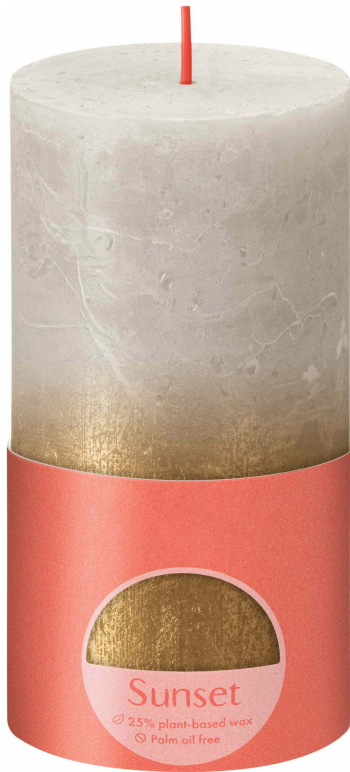

SVIJEĆA RUSTIC SANDYGRAY/ZLATNA BIS13068

12159

Parametri:

| | |
|---|-----------------------|
| Dimenzije (d/š/v) | 68 × 68 × 130 mm |
| Boja | BEŽ SAMPANJ SLONOVAČA |
| Trajanje plamena (od-do) (h) | ~ 55 - 60 |
| Broj komada u pakiranju | 4 |
| Broj komada na paleti | 1400 |
| Broj kartona u jednom redu na paleti | 35 |
| Dimenzije transportnog pakiranja v-š-d-m3 (mm) | ~ 133x x |
| Broj kartona na paleti | 350 |
| Broj redova na jednoj paleti | 10 |
| Visina paletnog reda (mm) | ~ 130 |
| Visina palete (bez uključene same palete) (mm) | ~ 1330 |
| EAN | 8717847151360 |
| EAN pakirnog koda za karton | 8717847151292 |
| Vrsta pakiranja | KARTON |
| Materijal | PARAFIN |