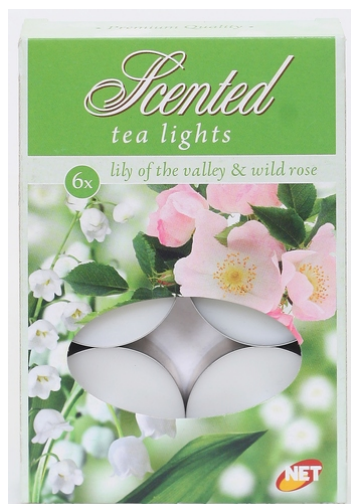

MIRISNA LUČICA ĐURĐICA&DIVLJA RUŽA 6/ BO

44039

Parametri:

Dimenzije (d/š/v)	117 × 78 × 20 mm
Miris	012
Boja	BIJELA
Trajanje plamena (od-do) (h)	~ 24 - 26
Broj komada u pakiranju	24
Broj komada na paleti	7128
Broj kartona u jednom redu na paleti	27
Dimenzije transportnog pakiranja v-š-d-m3 (mm)	~ 23x 239x 158 - 0.0008685
Broj kartona na paleti	297
Broj redova na jednoj paleti	11
Visina paletnog reda (mm)	~ 20
Visina palete (bez uključene same palete) (mm)	~ 253
EAN	3858888027063
EAN pakirnog koda za karton	3858888029012
Odstupanje u procesu proizvodnje +- (%)	10
Vrsta pakiranja	KARTON+FOLIJA
Materijal	MIRIS