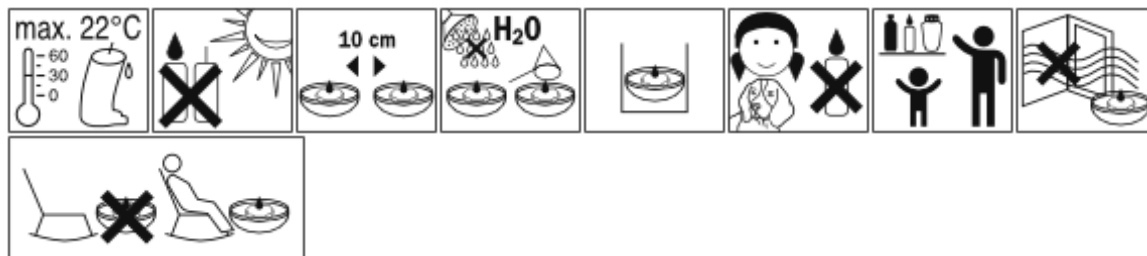

PLUTAJUĆE SVIJEĆE 15/1 SET 4225 LD BIJEL

90651

Parametri:

Dimenzije (d/š/v)	180 × 160 × 40 mm
Boja	A01, A02, A07, A09, A12, A13, A17, A19, A21
Broj komada u pakiranju	21
Broj komada na paleti	1008
Broj kartona u jednom redu na paleti	6
Dimenzije transportnog pakiranja v-š-d-m3 (mm)	~ 43x 380x 185 - 0.0030229
Broj kartona na paleti	92
Broj redova na jednoj paleti	8
Visina paletnog reda (mm)	~ 40
Visina palete (bez uključene same palete) (mm)	~ 310
EAN	3858888023904
EAN pakirnog koda za karton	1
Vrsta pakiranja	FOLIJA
Materijal	PARAFIN/ULJE/MASTI

Piktogrami:

Certifikati: