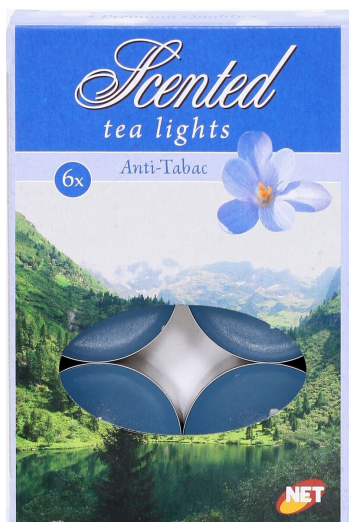

## MIRISNA LUČICA ANTITABAC SET 6/1 BOX

90713

### Parametri:

<b>Dimenzije (d/š/v)</b>	117 × 78 × 20 mm
<b>Miris</b>	007
<b>Boja</b>	PLAVA MORE
<b>Trajanje plamena (od-do) (h)</b>	~ 24 - 26
<b>Broj komada u pakiranju</b>	24
<b>Broj komada na paleti</b>	7128
<b>Broj kartona u jednom redu na paleti</b>	27
<b>Dimenzije transportnog pakiranja v-š-d-m3 (mm)</b>	~ 23x 239x 158 - 0.0008685
<b>Broj kartona na paleti</b>	297
<b>Broj redova na jednoj paleti</b>	11
<b>Visina paletnog reda (mm)</b>	~ 20
<b>Visina palete (bez uključene same palete) (mm)</b>	~ 253
<b>EAN</b>	3858888024062
<b>EAN pakirnog koda za karton</b>	9071371280248
<b>EAN kod palete</b>	9071302471288
<b>Vrsta pakiranja</b>	KARTON+FOLIJA
<b>Materijal</b>	MIRIS