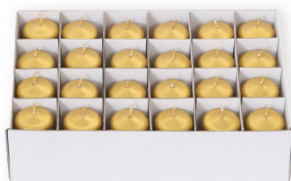

## SVIJEĆA AB 72 Z/S SET 24/1 DEKLARIRANO

91525

### Parametri:

<b>Größe (l, w, h)</b>	280 × 180 × 75 mm
<b>Boja</b>	ZS1, ZS2
<b>Broj komada u pakiranju</b>	1
<b>Broj komada na paleti</b>	192
<b>Broj kartona u jednom redu na paleti</b>	16
<b>Dimenzije transportnog pakiranja v-š-d-m3 (mm)</b>	~ 78x 1x 1
<b>Broj kartona na paleti</b>	192
<b>Broj redova na jednoj paleti</b>	12
<b>Visina paletnog reda (mm)</b>	~ 75
<b>Visina palete (bez uključene same palete) (mm)</b>	~ 936
<b>EAN</b>	3858883233827
<b>EAN pakirnog koda za karton</b>	1
<b>Vrsta pakiranja</b>	KARTON+FOLIJA
<b>Materijal</b>	PARAFIN/ULJE/MASTI