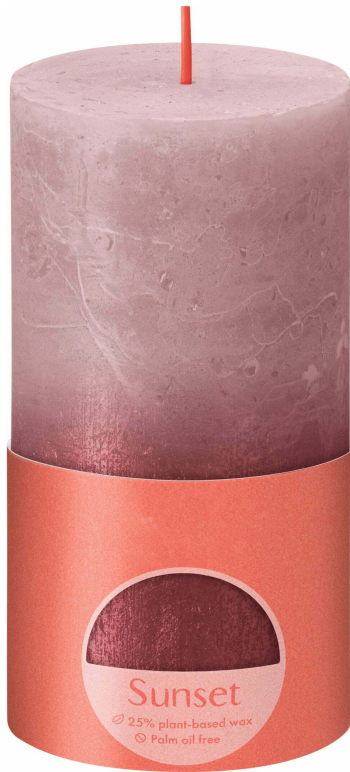

## SVIJEĆA RUSTIC ASHROSE/CRVENA BIS 13068

12161

### Parametri:

<b>Größe (l, w, h)</b>	68 × 68 × 130 mm
<b>Boja</b>	PINK ROSA
<b>Trajanje plamena (od-do) (h)</b>	~ 55 - 60
<b>Broj komada u pakiranju</b>	4
<b>Broj komada na paleti</b>	1400
<b>Broj kartona u jednom redu na paleti</b>	35
<b>Dimenzije transportnog pakiranja v-š-d-m3 (mm)</b>	~ 133x x
<b>Broj kartona na paleti</b>	350
<b>Broj redova na jednoj paleti</b>	10
<b>Visina paletnog reda (mm)</b>	~ 130
<b>Visina palete (bez uključene same palete) (mm)</b>	~ 1330
<b>EAN</b>	8717847151414
<b>EAN pakirnog koda za karton</b>	8717847151346
<b>Vrsta pakiranja</b>	KARTON
<b>Materijal</b>	PARAFIN