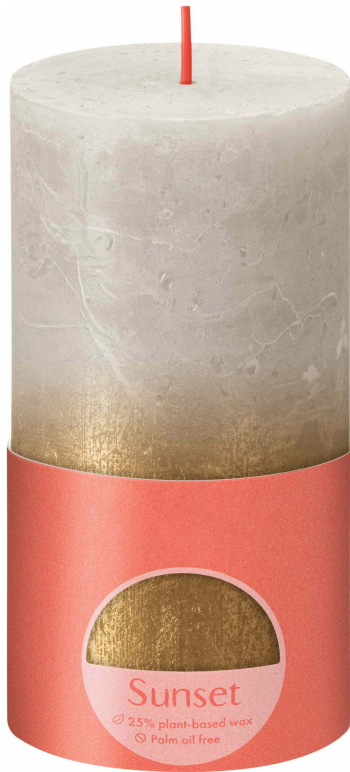

SVIJEĆA RUSTIC SANDYGRAY/ZLATNA BIS13068

12159

Parametri:

Größe (l, w, h)	68 × 68 × 130 mm
Boja	BEIGE CHAMPAGNE ELFENBEIN
Trajanje plamena (od-do) (h)	~ 55 - 60
Broj komada u pakiranju	4
Broj komada na paleti	1400
Broj kartona u jednom redu na paleti	35
Dimenzije transportnog pakiranja v-š-d-m3 (mm)	~ 133x x
Broj kartona na paleti	350
Broj redova na jednoj paleti	10
Visina paletnog reda (mm)	~ 130
Visina palete (bez uključene same palete) (mm)	~ 1330
EAN	8717847151360
EAN pakirnog koda za karton	8717847151292
Vrsta pakiranja	KARTON
Materijal	PARAFIN