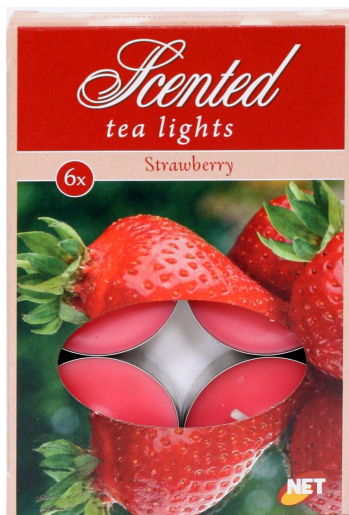

MIRISNA LUČICA JAGODA SET 6/ BOX

99353

Parametri:

Größe (l, w, h)	117 × 78 × 20 mm
Miris	003
Boja	ROTE ERDBEERE
Trajanje plamena (od-do) (h)	~ 24 - 26
Broj komada u pakiranju	24
Broj komada na paleti	7128
Broj kartona u jednom redu na paleti	27
Dimenzije transportnog pakiranja v-š-d-m3 (mm)	~ 23x 239x 158 - 0.0008685
Broj kartona na paleti	297
Broj redova na jednoj paleti	11
Visina paletnog reda (mm)	~ 20
Visina palete (bez uključene same palete) (mm)	~ 253
EAN	3858888024871
EAN pakirnog koda za karton	1
Odstupanje u procesu proizvodnje +- (%)	10
Vrsta pakiranja	KARTON+FOLIJA
Materijal	MIRIS