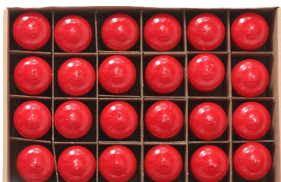

## SVIJEĆA 52 LDL SET 24/1 DEKRARIRANO

11276

### Parametri:

<b>Größe (l, w, h)</b>	282 × 180 × 60 mm
<b>Boja</b>	A01, A02, A09
<b>Broj komada u pakiranju</b>	1
<b>Broj komada na paleti</b>	240
<b>Broj kartona u jednom redu na paleti</b>	16
<b>Dimenzije transportnog pakiranja v-š-d-m3 (mm)</b>	~ 63x 1x 1
<b>Broj kartona na paleti</b>	240
<b>Broj redova na jednoj paleti</b>	15
<b>Visina paletnog reda (mm)</b>	~ 60
<b>Visina palete (bez uključene same palete) (mm)</b>	~ 945
<b>EAN</b>	3858883233759
<b>EAN pakirnog koda za karton</b>	1
<b>Vrsta pakiranja</b>	KARTON+FOLIJA
<b>Materijal</b>	PARAFIN/ULJE/MASTI